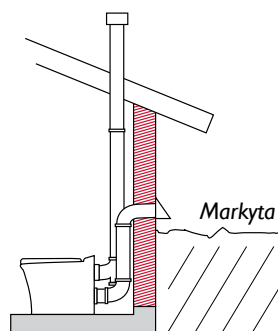

ENKEL INSTALLATION

Det enda som behövs är till- och frånluft genom vägg eller tak samt ett jordat eluttag.

TILLBEHÖR

Installationstillbehör och förbrukningsartiklar beställer du enkelt på www.fritidstoa.se

GARANTI

Garantitiden på Cinderella Comfort är tre år för fabriktionsfel.

HÖG SÄKERHET

RIKSTÄCKANDE SERVICE