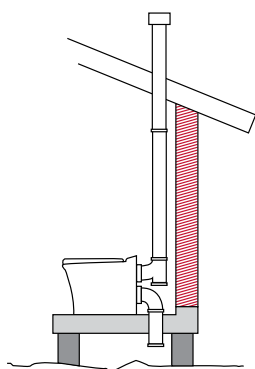

ENKEL INSTALLATION

Det enda som behövs är till- och frånluft genom vägg eller tak samt ett jordat eluttag.

TILLBEHÖR

Installationstillbehör och förbrukningsartiklar beställer du enkelt på www.fritidstoa.se

GARANTI

Garantitiden på Cinderella Comfort är tre år för fabriktionsfel.

HÖG SÄKERHET

RIKSTÄCKANDE SERVICE