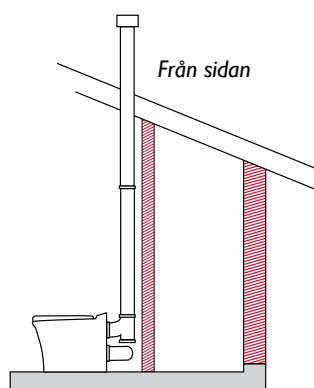

ENKEL INSTALLATION

Det enda som behövs är till- och frånluft genom vägg eller tak samt ett jordat eluttag.

TILLBEHÖR

Installationstillbehör och förbrukningsartiklar beställer du enkelt på www.fritidstoa.se

GARANTI

Garantitiden på Cinderella Comfort är tre år för fabriktionsfel.

HÖG SÄKERHET

RIKSTÄCKANDE SERVICE