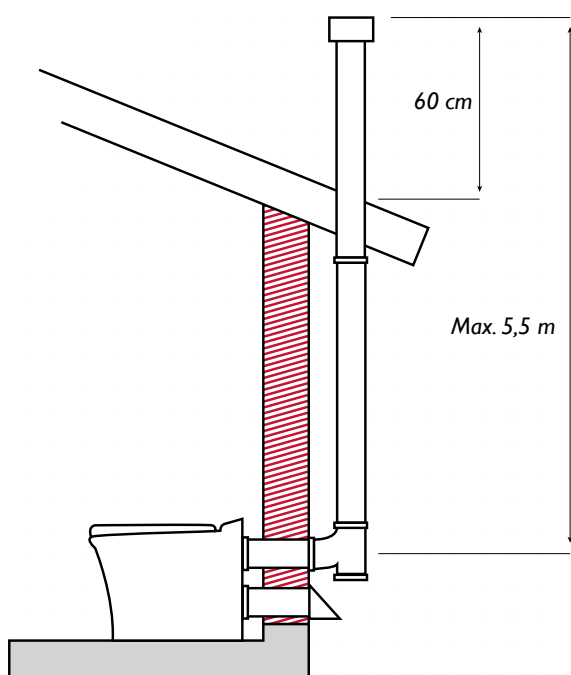

CINDERELLA

är lättinstallerad och användarvänlig.

- Inget behov av vattenanslutning eller avlopp.
- Inget behov av strö eller kemikalier.
- Inget behov av uppvärmt utrymme.

FUNKTION OCH ANVÄNDNING

Toalettens fläkt startar automatiskt när locket öppnas och stängs sedan av när förbränningen är klar.

Vid varje toalettbesök placeras en vattentät påse i toaletten. Påsen gör att Cinderella alltid är lika ren och fräsch. Locket faller ned efter besöket och förbränningen aktiveras genom ett tryck på startknappen.

En platinabelagd katalysator avlägsnar obehagliga dofter från den utgående luften, som är cirka 30°C högre än rumstemperaturen. Förbränningstiden varierar mellan 30 och 180 minuter beroende på avfallsmängd och antal besök. Det går utmärkt att använda toaletten under förbränningsprocessen. Cinderella indikerar när det är dags att tömma askbehållaren.